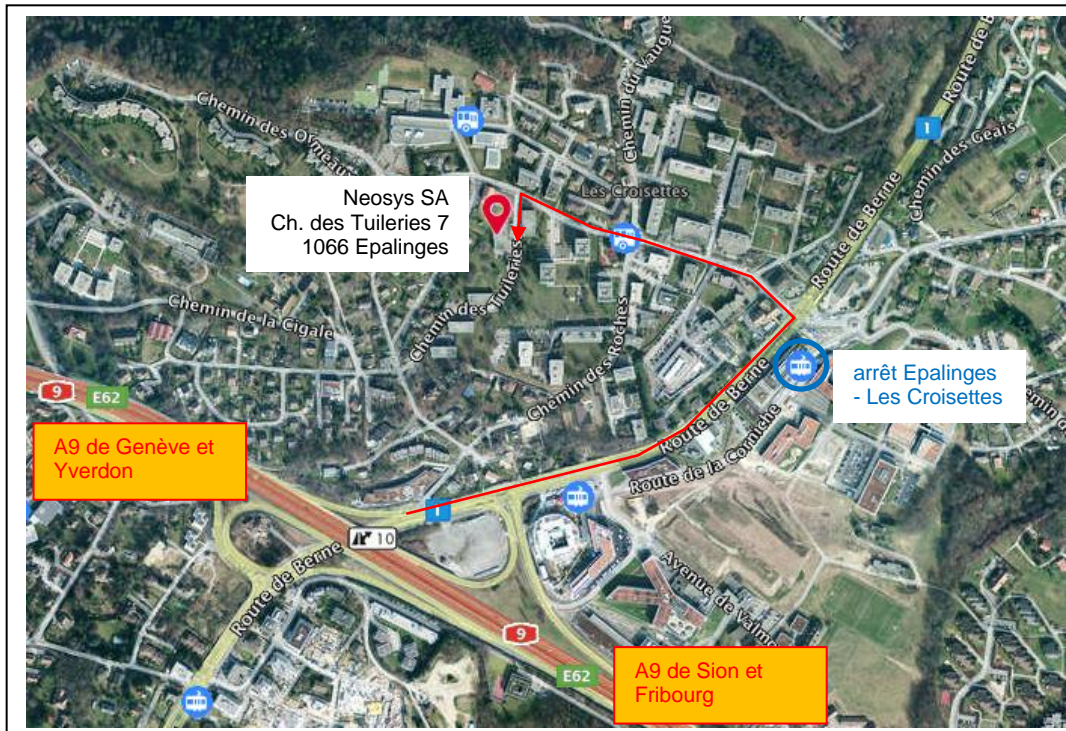

### En voiture

Depuis l'autoroute, prendre la sortie **Lausanne-Vennes**, puis direction Epalinges / Moudon.

A environ 750 m de la jonction autoroutière : carrefour des Croisettes. Au feu, prendre la présélection de gauche, puis rouler environ 250 m sur la Rue des Croisettes jusqu'à un giratoire, puis continuer tout droit environ 300 m et prendre à gauche le chemin des Tuileries.

Le bâtiment est à votre gauche.

Place visiteur dans le parking devant l'entrée.

### En train/bus

Depuis la gare de Lausanne ou le centre ville, prendre le **le métro m2** jusqu'à l'arrêt **Epalinges – Les Croisettes**.

Traverser la route de Berne par le passage sous voie du carrefour des Croisettes, puis prendre la Rue des Croisettes et suivre comme ci-dessus.